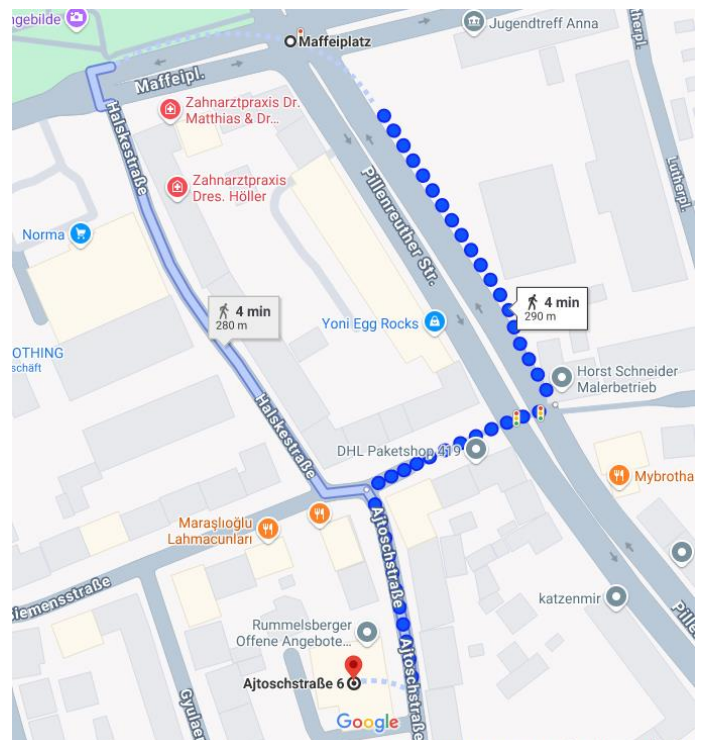

neue Adresse

Ajtoschstr. 6, 3. Stock, 90459 Nürnberg

Tel. 0911 215595900

info@autismus-mittelfranken.de

Autismus-Kompetenz-Zentrum
Mittelfranken

Wegbeschreibung mit öffentlichen Verkehrsmitteln ab Hauptbahnhof

U 1 Richtung Langwasser (2 Stationen)

Haltestelle Maffeiplatz

Ausgang: Siemens-Halskestraße

Für Klienten ist 1 Parkplatz im Hinterhof vorhanden.

Wenn dieser belegt ist, ist Parken in der umliegenden Wohngegend problemlos möglich.