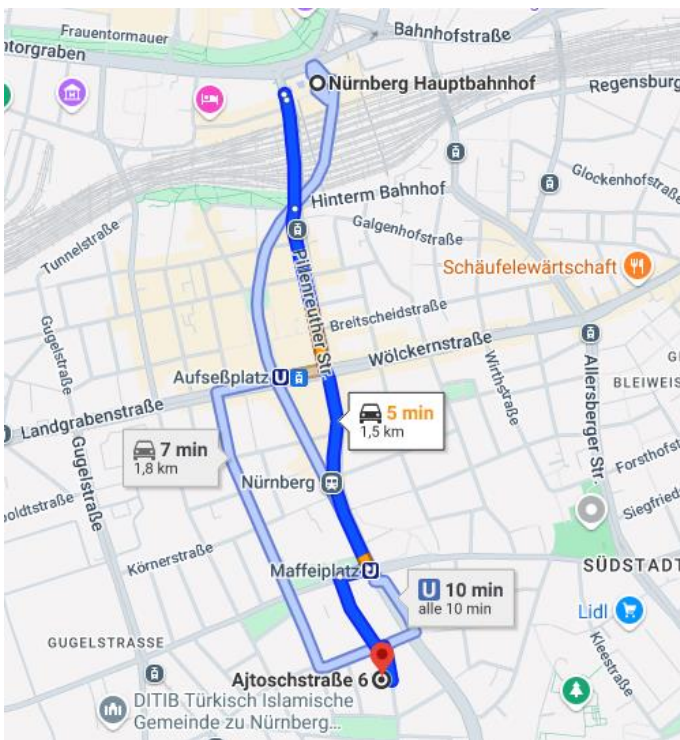

neue Adresse

Ajtoschstr. 6, 3. Stock, 90459 Nürnberg

Tel. 0911 215595900

info@autismus-mittelfranken.de

Autismus-Kompetenz-Zentrum
Mittelfranken

Wegbeschreibung mit öffentlichen Verkehrsmitteln ab Hauptbahnhof

U 1 Richtung Langwasser (2 Stationen)

Haltestelle Maffeiplatz

Ausgang: Siemens-Halskestraße

Für Klienten ist 1 Parkplatz im Hinterhof vorhanden.

Wenn dieser belegt ist, ist Parken in der umliegenden Wohngegend problemlos möglich.